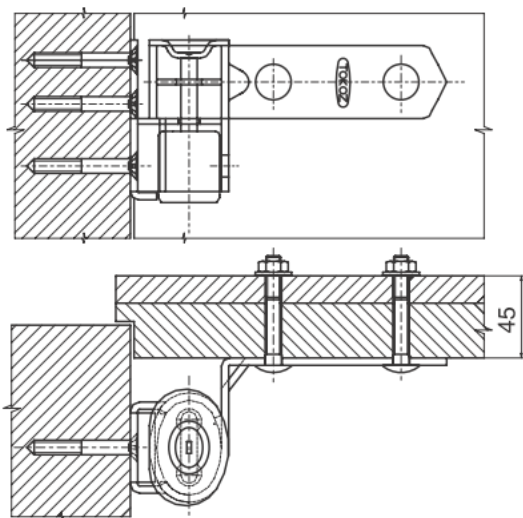

TOKOZ UZ 230+

Montážní návod

Jako montážní šablonu použijte samotný produkt.

TOKOZ a.s., Santiniho 20/26, 591 02 Žďár nad Sázavou 2, Česká republika
tel.: +420 566 802 111, fax: +420 566 802 102, e-mail: mbox@tokoz.cz, www.tokoz.cz